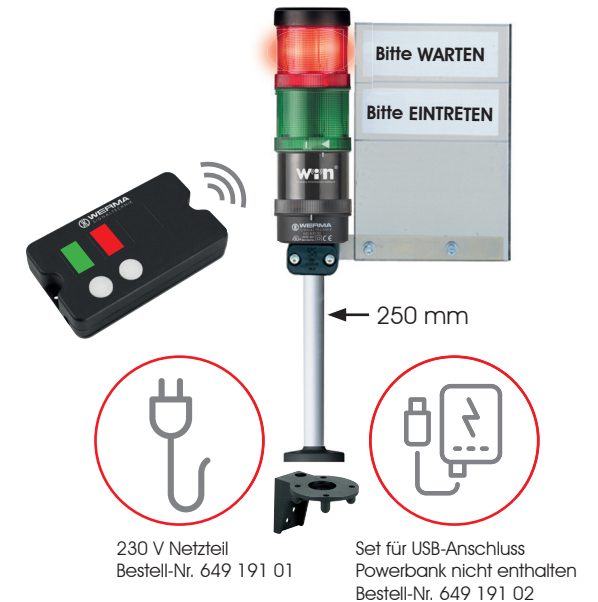

# Zutrittskontrolle SignalSET Funk

230 V Netzteil

Set für USB-Anschluss

Die WERMA Zutrittskontrolle besteht aus einer Signalsäule mit Funkelement, Fuß, Winkel zum Anbringen an die Wand und einem Netzteil für eine 230 V Stromversorgung. Falls keine Steckdose außerhalb des Gebäudes vorhanden ist, kann die Signalsäule alternativ mit einem USB-Anschlusselement ausgerüstet werden, welches Sie an einer handelsüblichen USB-Powerbank anschließen.

## Inhalt (230 V Version):

- Funkgesteuerte Signalsäule für den Außenbereich (grün/rot)
- Beschriftungstafel zur Erklärung der Signalfarben (z. B. grün = bitte eintreten; rot = bitte warten)
- Fernsteuerung zur einfachen Bedienung
- Befestigungsmaterial und Netzteil  
Bestell-Nr. **649 191 01**

## Alternatives USB Set:

Die Stromversorgung kann auch über eine handelsübliche USB-Powerbank (Empfehlung 20.000 mAh für 20 Std. Betriebsdauer) erfolgen.

Bestell-Nr. **649 191 02**

USB-Powerbank nicht im Inhalt enthalten.